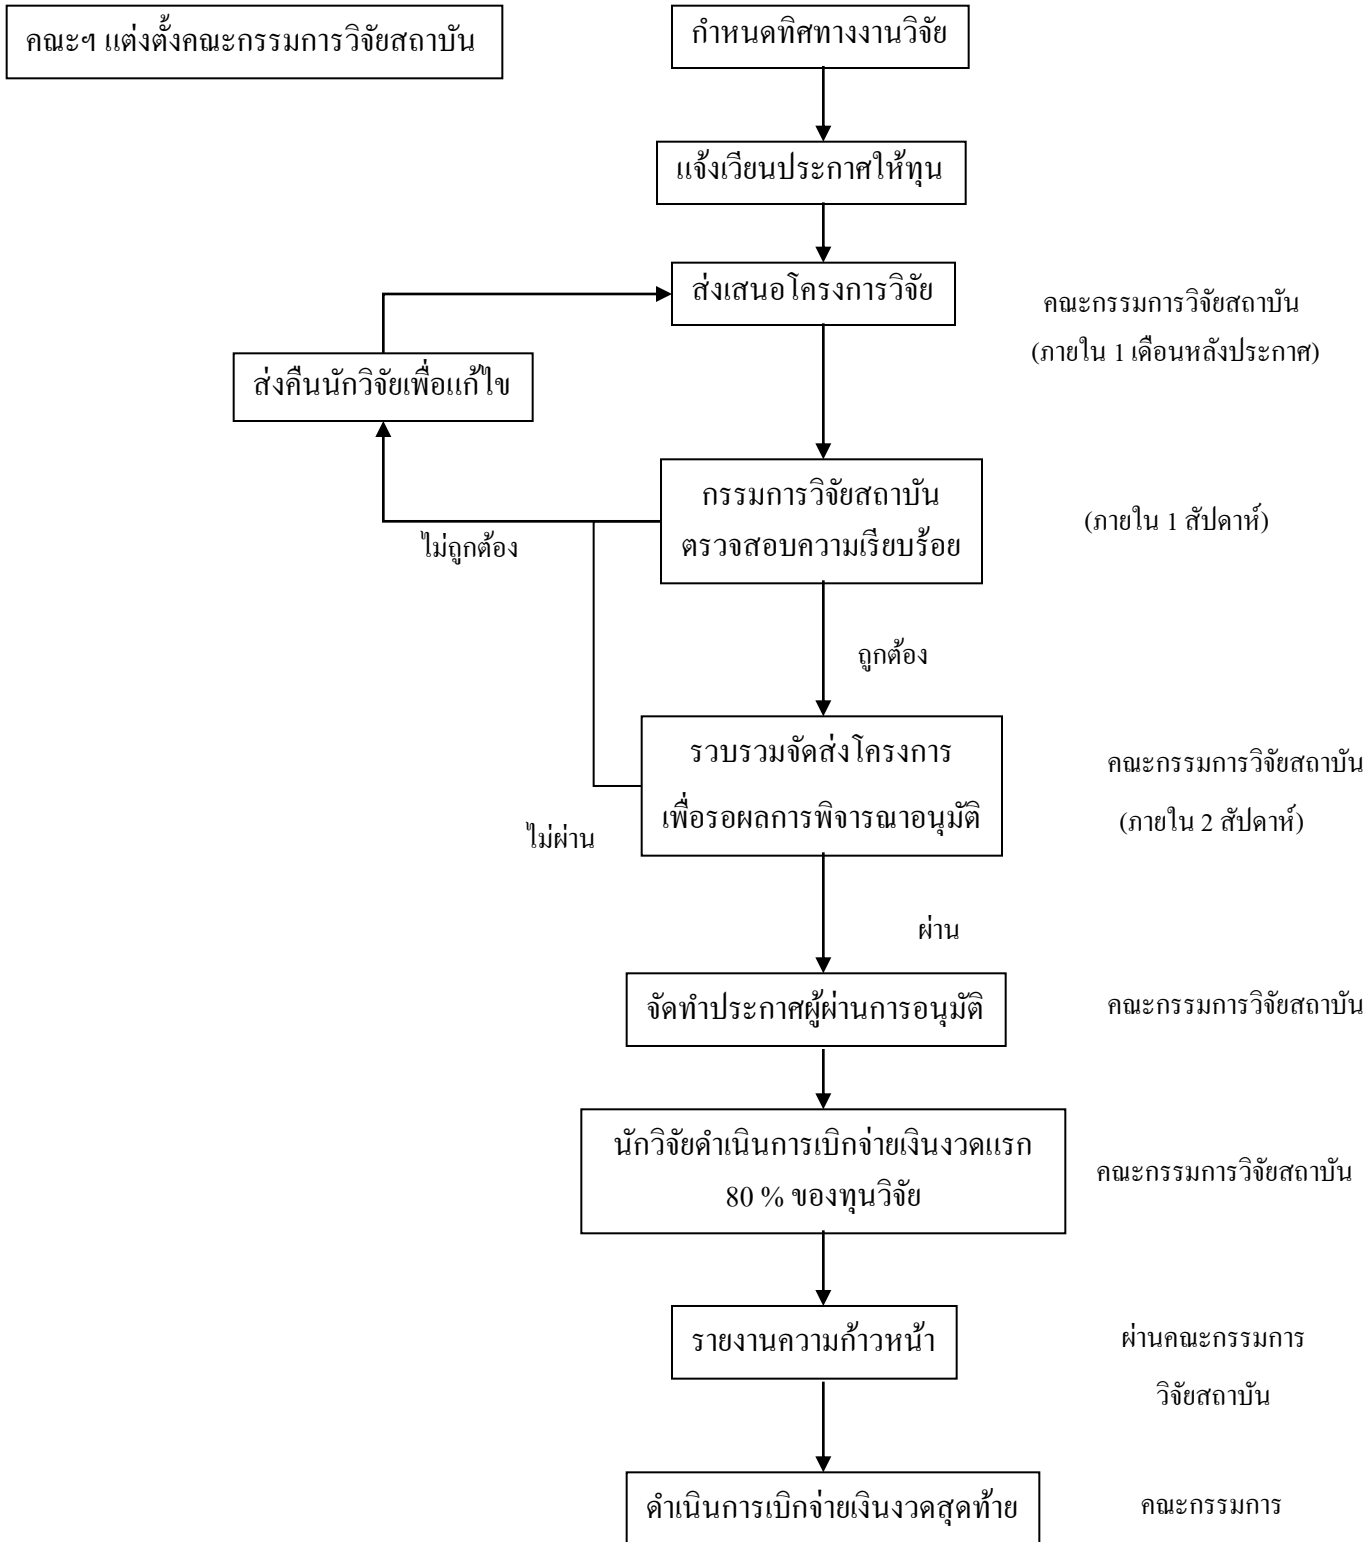

ขั้นตอนการดำเนินการขอโครงการขอทุนวิจัย คณะกรรมการวิจัยสถาบัน

ห้องสมุดคณะผลิตภัณฑ์การเกษตร
งานบริการวิชาการและวิจัย
หอสมุดมหาวิทยาลัย

ส่งสำเนาเอกสารหลักฐาน
คณะกรรมการวิจัยสถาบัน