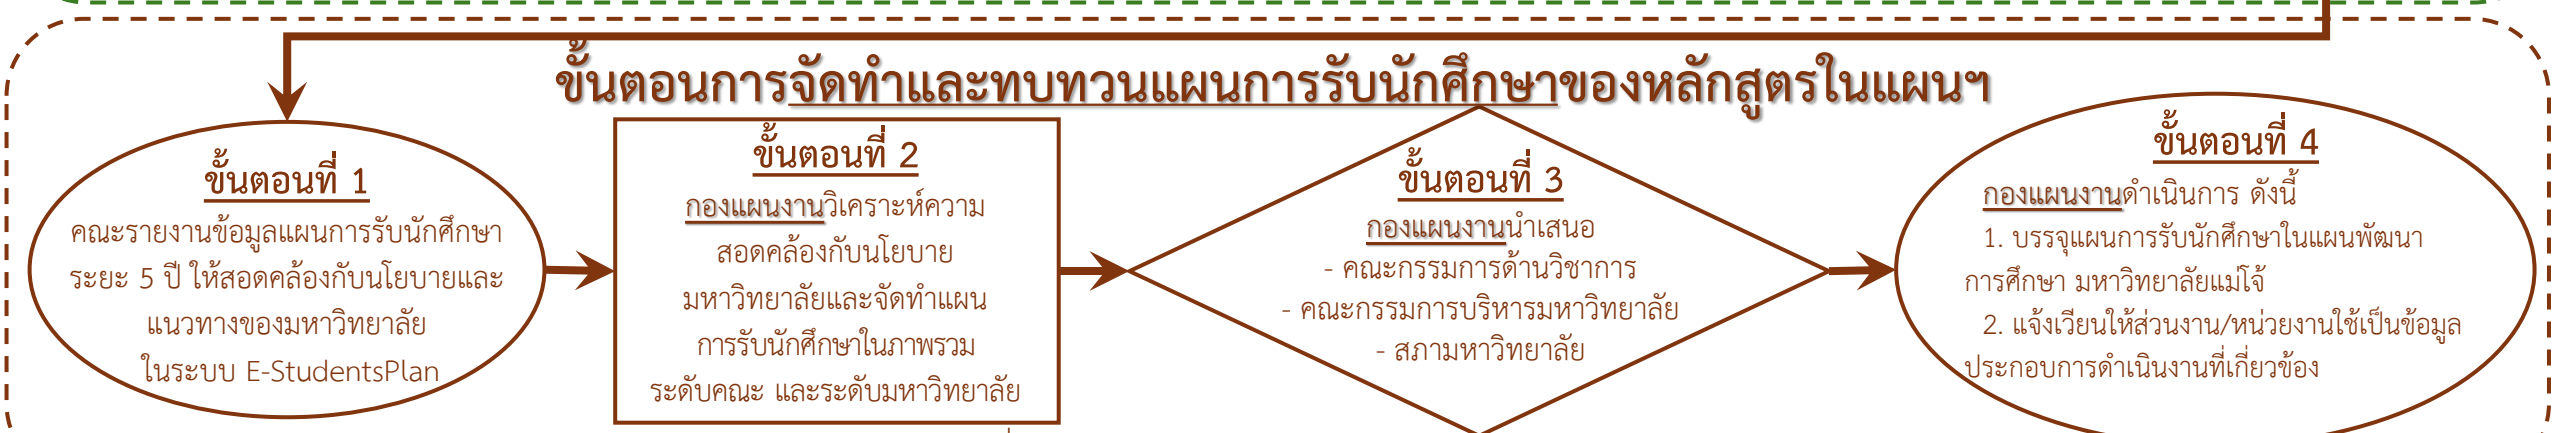

ขั้นตอนการบรรจุหลักสูตรใหม่ไว้ในแผนหลักสูตร ภายใต้แผนพัฒนาการศึกษา มหาวิทยาลัยแม่โจ้

หมายเหตุ** หลักสูตรใหม่ในแผนฯ จะระบุแผนการรับนักศึกษา หลังจากที่สภามหาวิทยาลัยอนุมัติให้เปิดหลักสูตรแล้ว